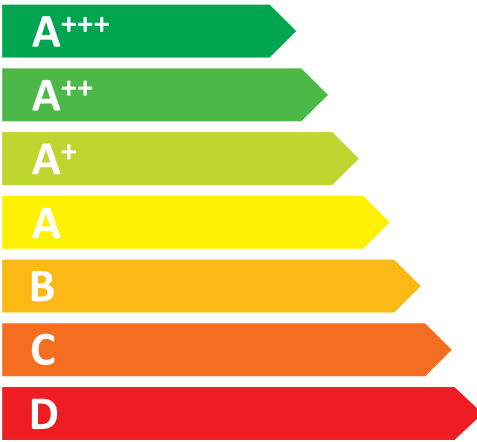

Dimension:210*100mm

ENERG
енергия · ενεργεια

beko

WTG821B2W

ENERGIA · ЕНЕРГИЯ · ΕΝΕΡΓΕΙΑ
ENERGIJA · ENERGY · ENERGIE
ENERGI

195
kWh/annum

10559
L/annum

8.0
kg