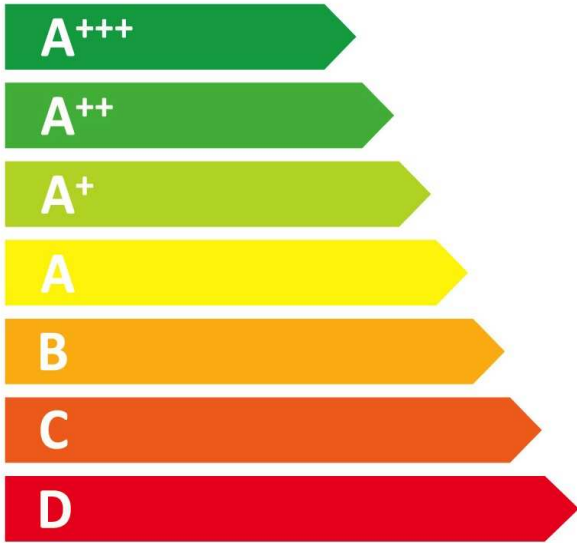

ENERG

енергия · ενεργεια

Blomberg

LBF1623W

A+++

ENERGIA · ЕНЕРГИЯ · ΕΝΕΡΓΕΙΑ
ENERGIJA · ENERGY · ENERGIE
ENERGI

152

kWh/annum