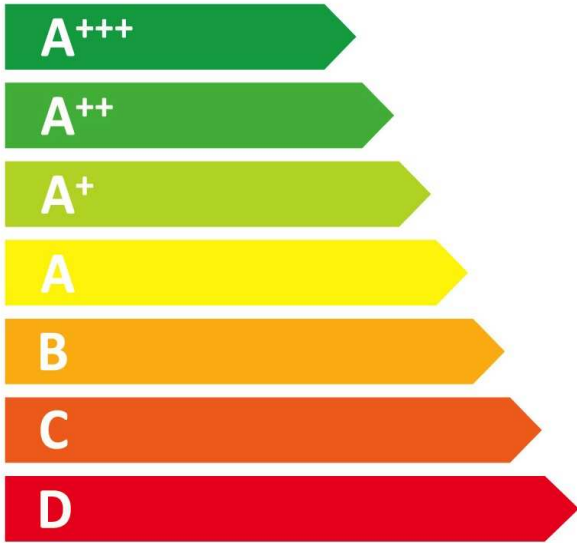

ENERG

енергия · ενεργεια

Blomberg

LWI28441

A+++

ENERGIA · ЕНЕРГИЯ · ΕΝΕΡΓΕΙΑ
ENERGIJA · ENERGY · ENERGIE
ENERGI

175

kWh/annum