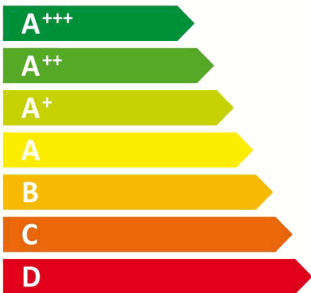

ENERG
енергия · ενεργεια

Y IA
IE IA

HOOVER

DXOC 58AC3/1-80
DXOC 58AC3/1-80

A+++

ENERGIA · ЕНЕРГИЯ · ΕΝΕΡΓΕΙΑ
ENERGIJA · ENERGY · ENERGIE
ENERGI

196
kWh/annum

9850
L/annum