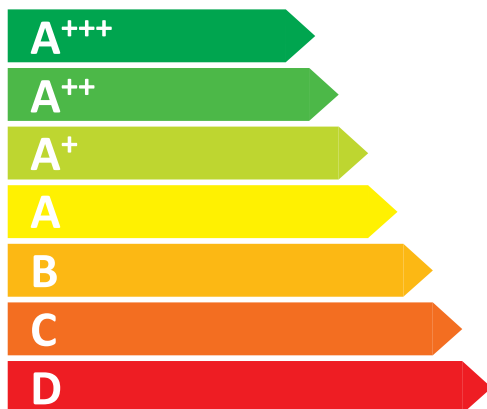

**ENERG**  
енергия · ενέργεια

**SAMSUNG**

**RS68N8220S9**

**A+**

ENERGIA · ЕНЕРГИЯ  
ΕΝΕΡΓΕΙΑ · ENERGIJA  
ENERGY · ENERGIE · ENERGI

**450**  
kWh/annum

**407** L

**210** L