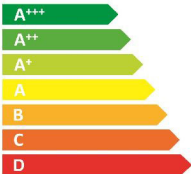

ENERG

енергия · ενέργεια

Y

IA

IE

IA

FLAVEL

WFA6100W

172

kWh/annum

ENERGIA · ЕНЕРГИЯ · ΕΝΕΡΓΕΙΑ
ENERGIJA · ENERGY · ENERGIE
ENERGI

8799

L/annum

6,0

kg

ABC **C** DEFG