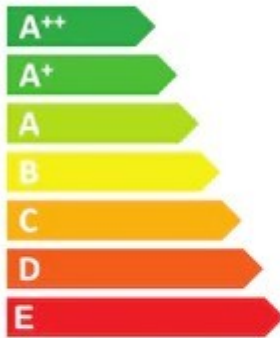

ENERG
енергия · ενέργεια

Y IJA
IE IA

SONY® KD-85XF85xx

A

ENERGIA · ЕНЕРГИЯ
ENERGEIA · ENERGIJA
ENERGY · ENERGIE
ENERGI

233
Watt

323
kWh/annum

215
cm