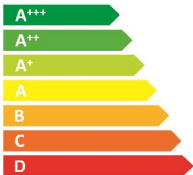

ENERG

енергия · ενεργεια

beko

WTK62041W

7139843100

A+++

ENERGIA · ЕНЕРГИЯ · ΕΝΕΡΓΕΙΑ
ENERGIJA · ENERGY · ENERGIE
ENERGI

152
kWh/annum