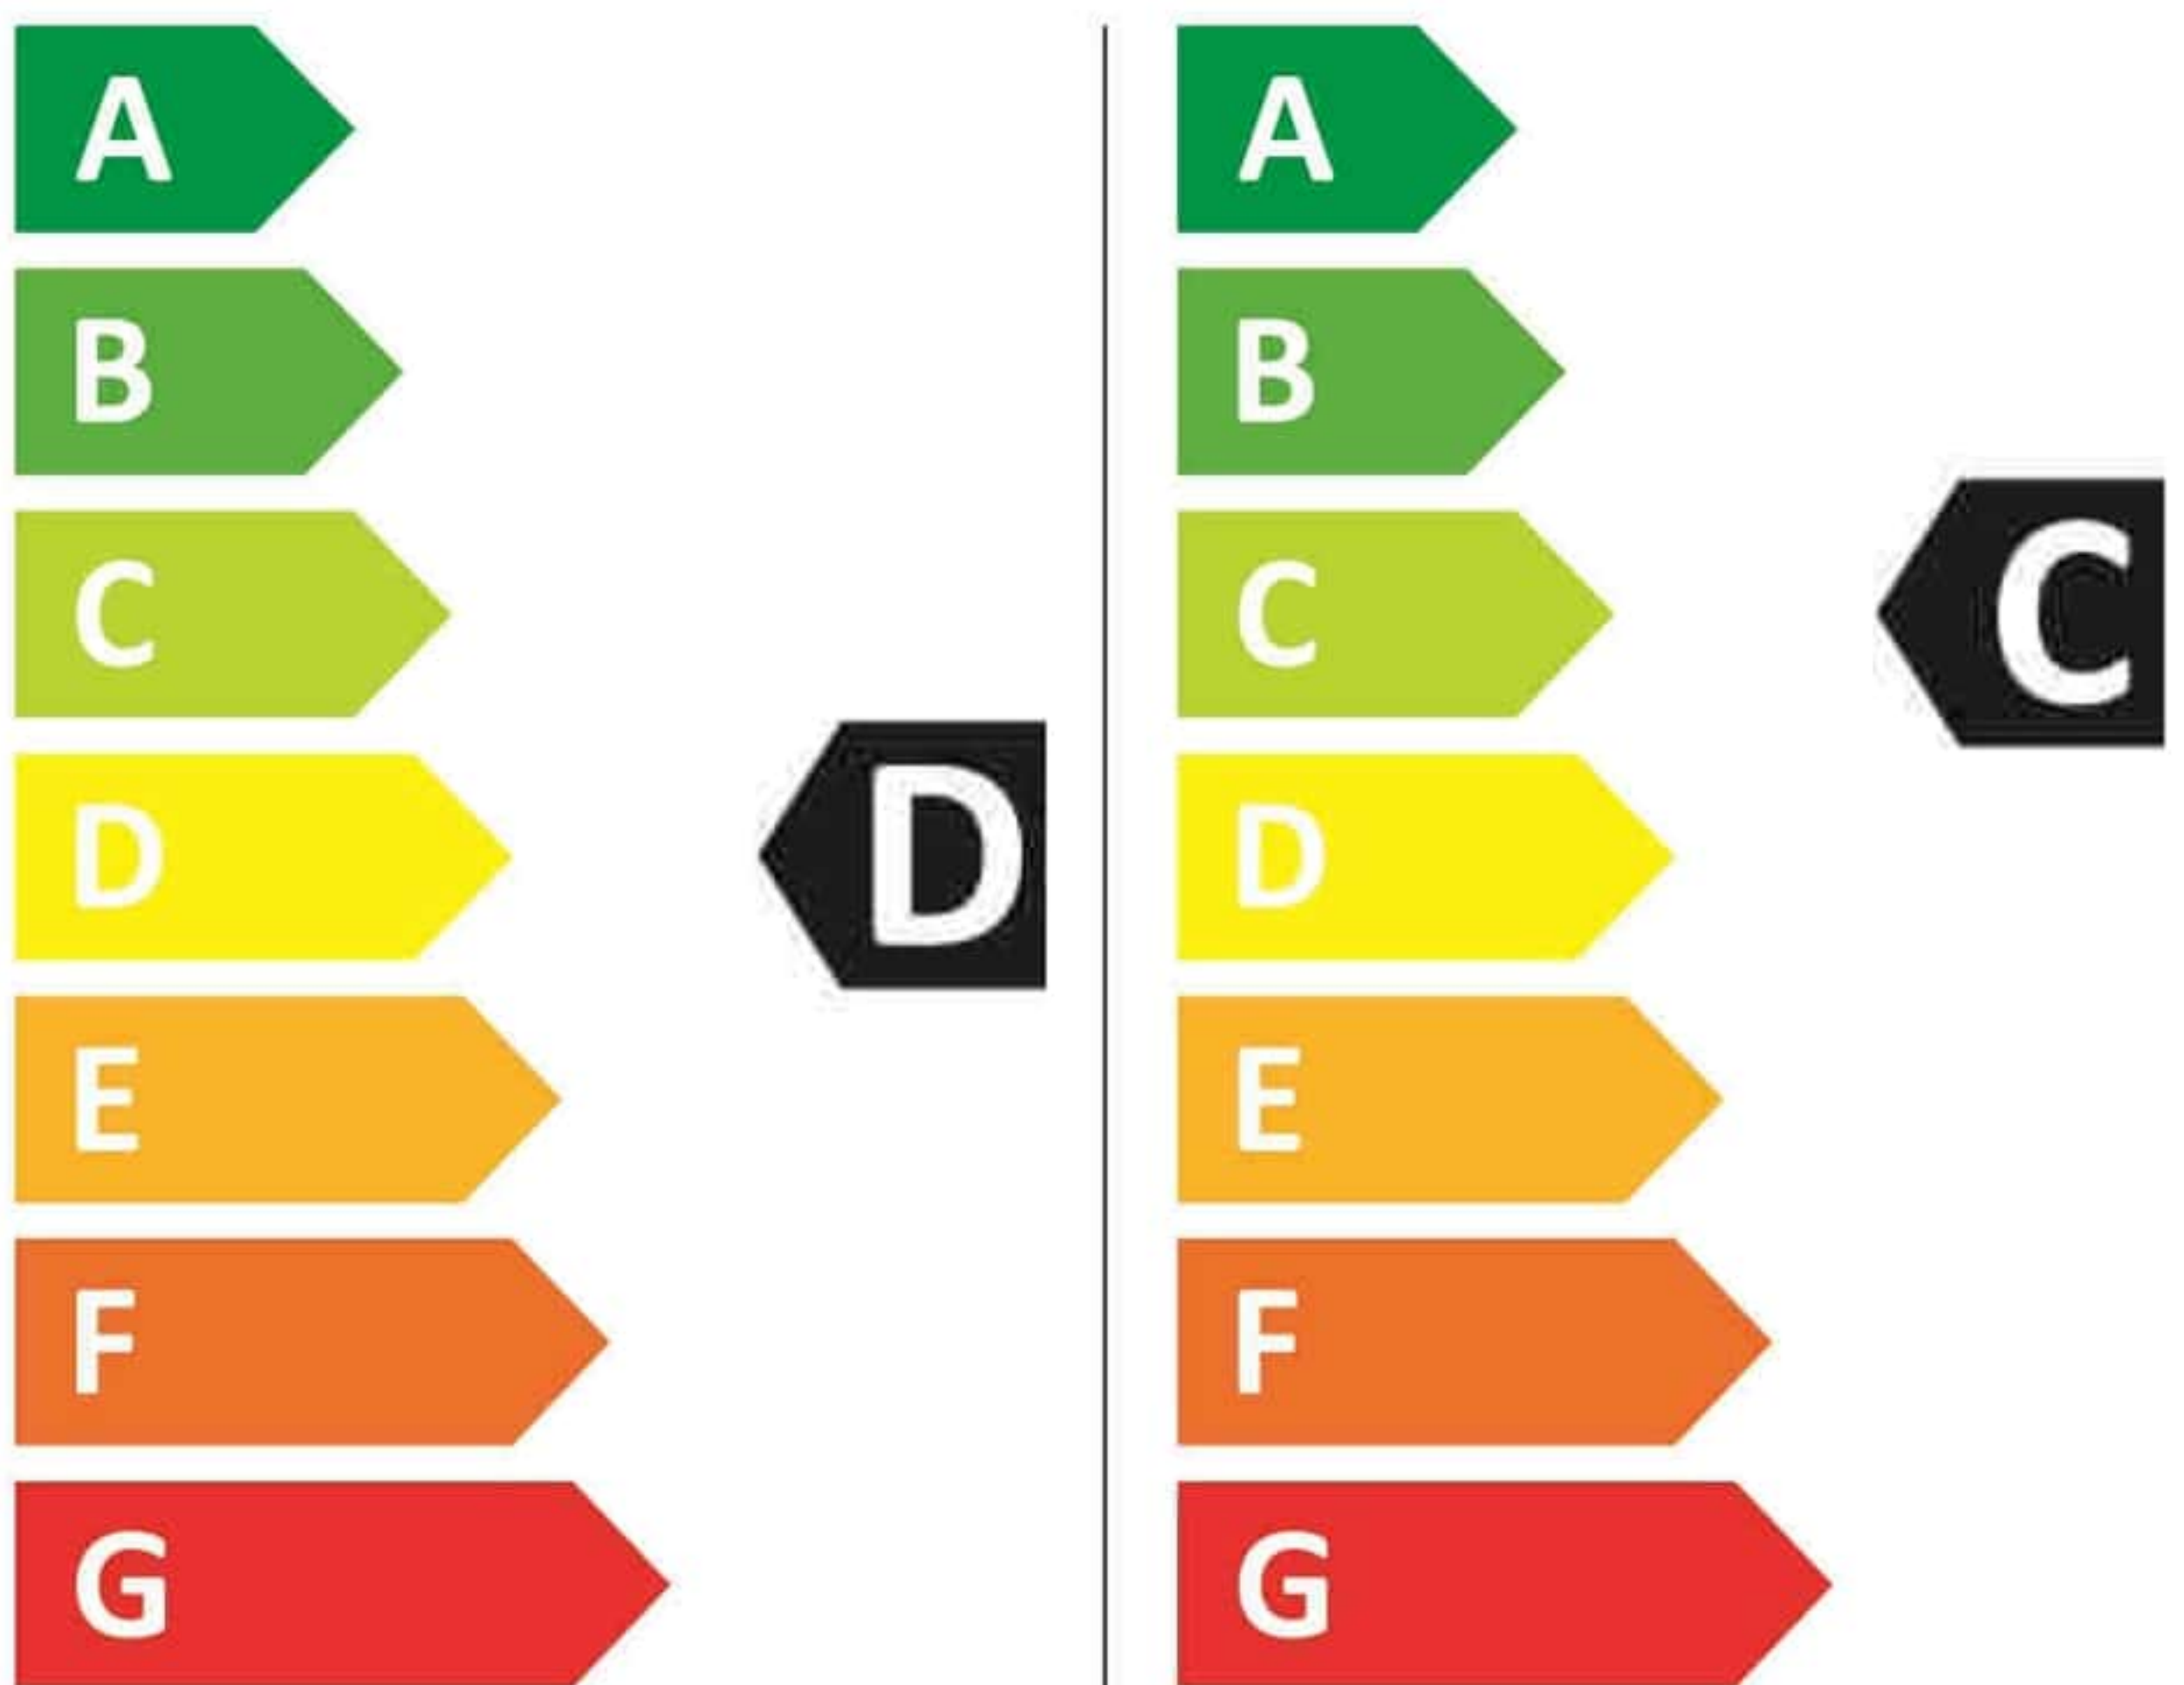

Blomberg LRF1854311W 7178585900

Blomberg LRF1854311W 7178585900

264 kWh/100

62 kWh/100

264 kWh/100

62 kWh/100

5.0 kg  8.0 kg

53 L  40 L