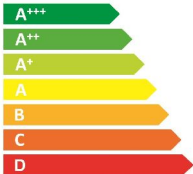

# ENERG

енергия · ενέργεια

Y

IA

IE

IA

# Blomberg

LWF194410W

7145649300

**A+++**

ENERGIA · ЕНЕРГИЯ · ΕΝΕΡΓΕΙΑ  
ENERGIJA · ENERGY · ENERGIE  
ENERGI