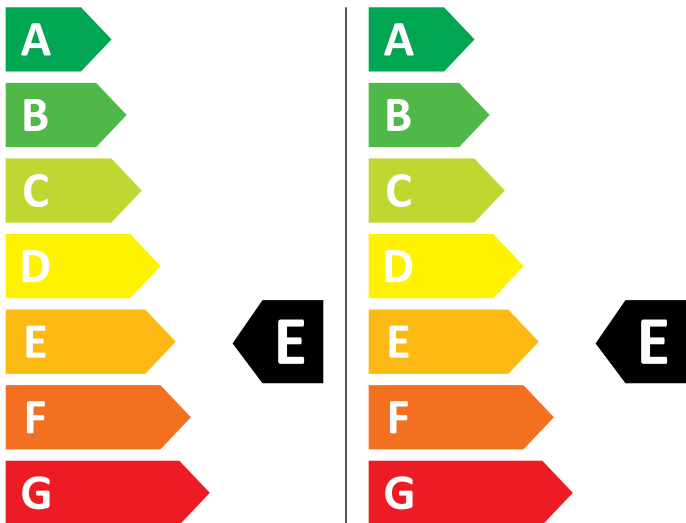

ENERG

AEG

L6WEJ841N 914600106

💧 266 kWh / 100

💧 83 kWh / 100

4,0 kg

8,0 kg

60 L