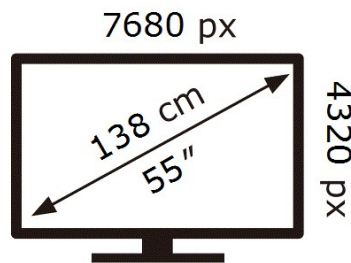

SAMSUNG

QE55Q700TAT

187 kWh/1000h

ABCDEF **G**

190 kWh/1000h

2019/2013