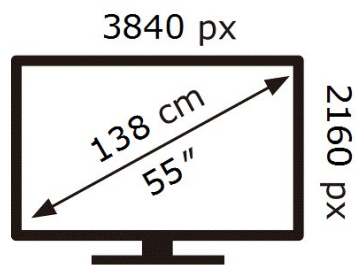

**SAMSUNG**

QE55Q95TAT

**186** kWh/1000h

ABCDEF **G**

**235** kWh/1000h

2019/2013