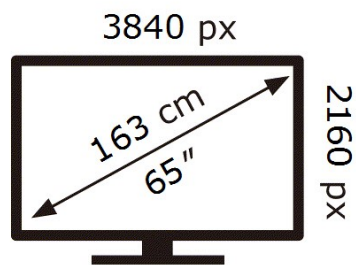

**SAMSUNG**

QE65Q70AAT

**101** kWh/1000h

ABCDEF **G**

**202** kWh/1000h

2019/2013