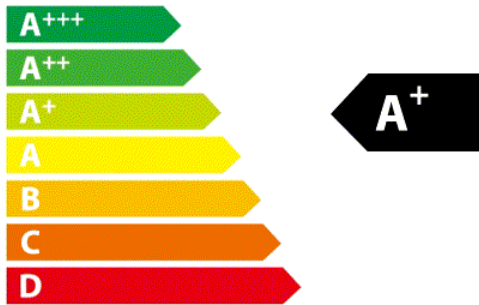

SAMSUNG

QE85Q60TAU

ENERGIA · ЕНЕРГИЯ
ΕΝΕΡΓΕΙΑ · ENERGIJA
ENERGY · ENERGIE
ENERGI

198
Watt

275
kWh/annum

214
cm

85
inch

2010/1062 - 2020