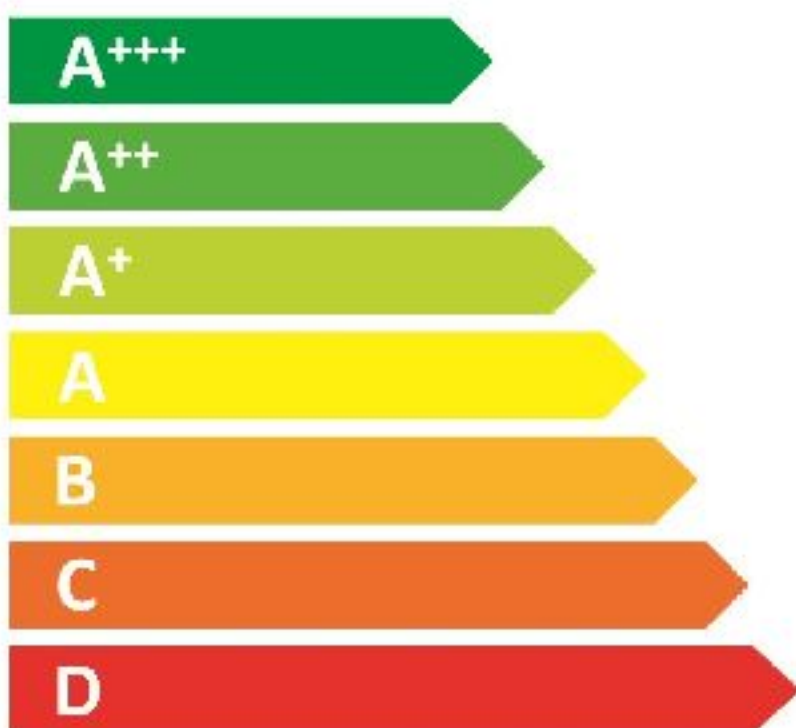

ENERG

енергия · ενεργεια

zenith

ZWM7120W

7137241500

A+++

ENERGIA · ЕНЕРГИЯ · ΕΝΕΡΓΕΙΑ
ENERGIJA · ENERGY · ENERGIE
ENERGI

173

kWh/annum

10339
L/annum

7,0
kg

A **B** C D E F G

53 dB

74 dB

2010/1061