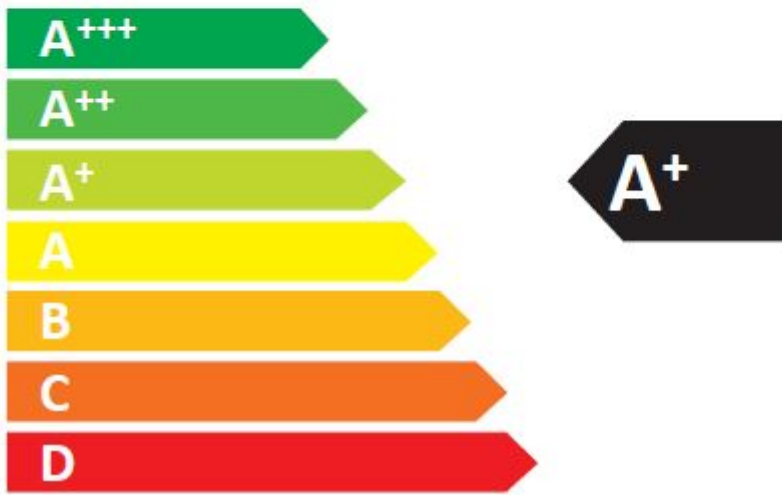

ENERG
енергия · ενεργεια

Lec

L5517W

ENERGIA · ЕНЕРГИЯ
ΕΝΕΡΓΕΙΑ · ENERGIJA
ENERGY · ENERGIE · ENERGI

117
kWh/annum

133 L

- L

39 dB