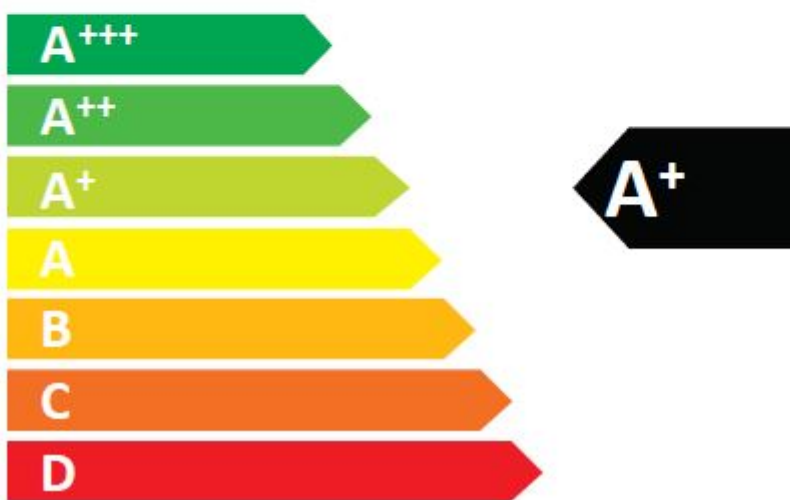

ENERG
енергия · ενεργεια

Lec

T5039W/S/B

ENERGIA·ЕНЕРГИЯ
ΕΝΕΡΓΕΙΑ·ENERGIJA
ENERGY·ENERGIE·ENERGI

193
kWh/annum

90 L

45 L

42 dB