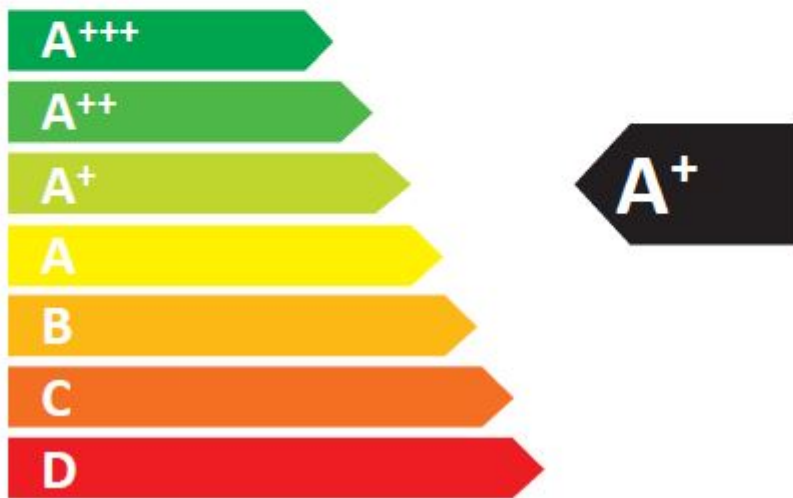

ENERG
енергия · ενεργεια

Lec

TF50152W

ENERGIA · ЕНЕРГИЯ
ΕΝΕΡΓΕΙΑ · ENERGIJA
ENERGY · ENERGIE · ENERGI

215
kWh/annum

119 L

53 L

45 dB