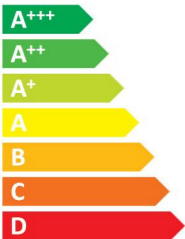

ENERG

енергия · ενεργεια

Y

IJA

IE

IA

SONY®

KD-43X70xx

ENERGIA · ЕНЕРГИЯ
ΕΝΕΡΓΕΙΑ · ENERGIJA
ENERGY · ENERGIE
ENERGI

66
Watt

96
kWh/annum

108
cm

43
inch

2010/1062 - 2020