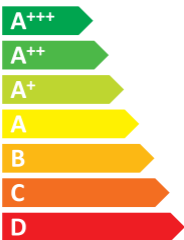

ENERG

енергия · ενεργεια

SONY®

KD-43XG70xx

ENERGIA · ЕНЕРГИЯ
ΕΝΕΡΓΕΙΑ · ENERGIJA
ENERGY · ENERGIE
ENERGI

66
Watt

96
kWh/annum

108
cm