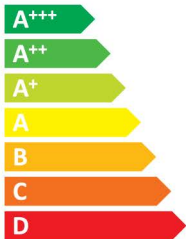

ENERG

енергия · ενεργεια

SONY®

KD-43XH81XX

ENERGIA · ЕНЕРГИЯ
ΕΝΕΡΓΕΙΑ · ENERGIJA
ENERGY · ENERGIE
ENERGI

66
Watt

92
kWh/annum

108
cm