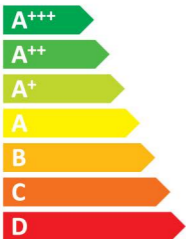

ENERG

енергия · ενεργεια

Y

IJA

IE

IA

SONY®

KD-43XH85xx

ENERGIA · ЕНЕРГИЯ
ΕΝΕΡΓΕΙΑ · ENERGIJA
ENERGY · ENERGIE
ENERGI

89
Watt

123
kWh/annum

108
cm

43
inch

2010/1062 - 2020