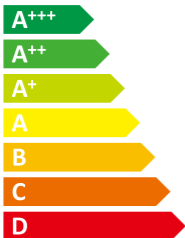

## KD-65AG8

ENERGIA · ЕНЕРГИЯ  
ΕΝΕΡΓΕΙΑ · ENERGIJA  
ENERGY · ENERGIE  
ENERGI

**167**  
Watt

**232**  
kWh/annum

**164**  
cm

**65**  
inch

2010/1062 - 2020