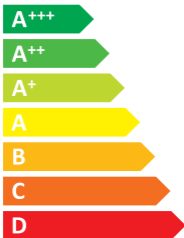

ENERG

енергия · ενεργεια

Y

IIA

IE

IA

SONY®

KD-65XG85xx

ENERGIA · ЕНЕРГИЯ
ΕΝΕΡΓΕΙΑ · ENERGIJA
ENERGY · ENERGIE
ENERGI

127
Watt

176
kWh/annum

164
cm

65
inch

2010/1062 - 2020