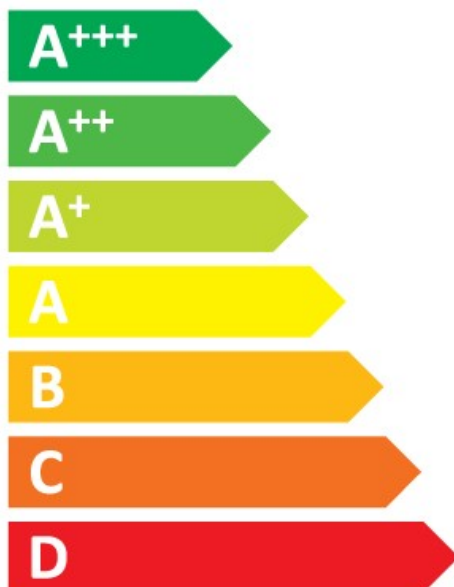

ENERG

енергия · ενεργεια

SONY®

KD-85XH80xx

ENERGIA · ЕНЕРГИЯ
ΕΝΕΡΓΕΙΑ · ENERGIJA
ENERGY · ENERGIE
ENERGI

235
Watt

326
kWh/annum

215
cm