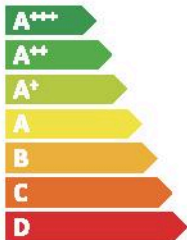

**ENERG**  
енергия · ενέργεια

**SONY®**

**KD-85XH95xx**

ENERGIA · ЕНЕРГИЯ  
ΕΝΕΡΓΕΙΑ · ENERGIJA  
ENERGY · ENERGIE  
ENERGI

**282**  
Watt

**391**  
kWh/annum

**215**  
cm

**85**  
inch