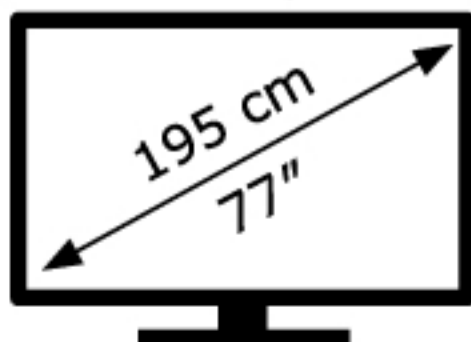

ENERGY

SONY®

XR-77A80J

183 kWh/1000h

ABCDEF **G**

210 kWh/1000h

3840 px

2160 px