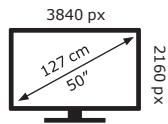

VISPERA

Ti50ULTRA

**65** kWh/1000h

2019/2013