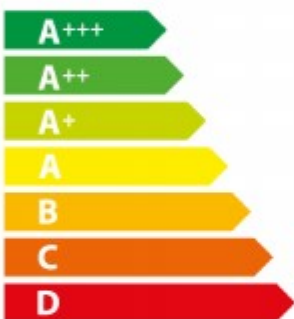

ENERGY

AEG

BPE556060M 944 188 733

A⁺

71 L

1,09 kWh/cycle

0,69 kWh/cycle

65/2014