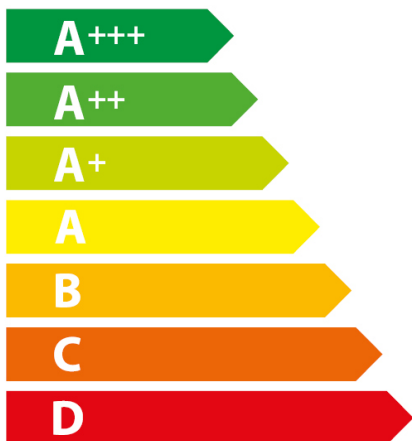

42 L

0,78 kWh/cycle*

kWh/cycle*

* цикъл · cyklus · portion · zykus · πρόγραμμα · ciclo · tsükkel · ohjelma · ciklus
ciklas · cikls · čiklu · cyclus · cykl · ciclu · program · cykel

65/2014