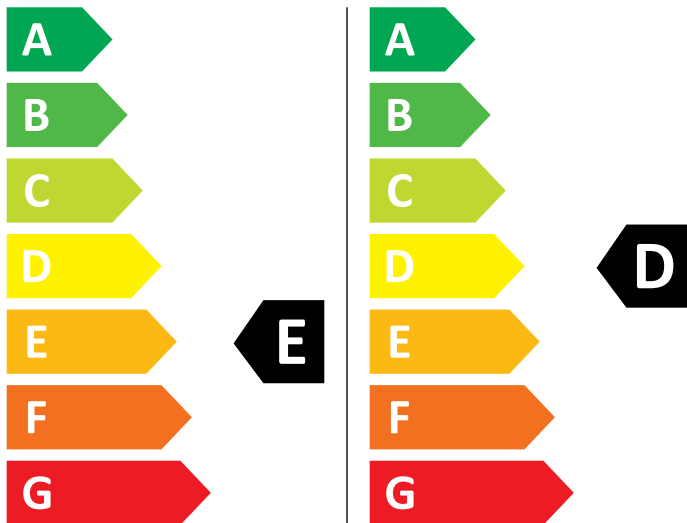

ENERG

AEG

L7WC8632BI 914606400

💧 266 kWh / 100

💧 73 kWh / 100

4,0 kg

8,0 kg

60 L