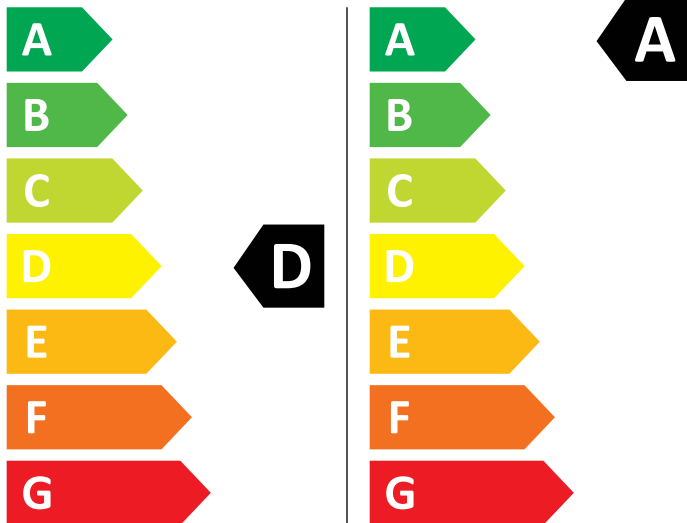

# ENERG

AEG

LWR7185M4B 914610321

🚰 **265** kWh / 100🔄

💧 **42** kWh / 100🔄

**5,0** kg

**8,0** kg

**64** L