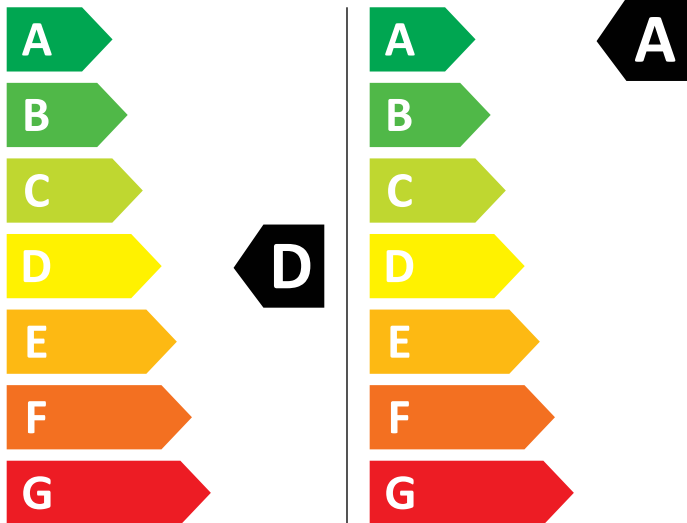

ENERG

AEG

LWR7485M4U 914610405

🚰 **265** kWh / 100🔄

💧 **42** kWh / 100🔄

5,0 kg

8,0 kg

62 L