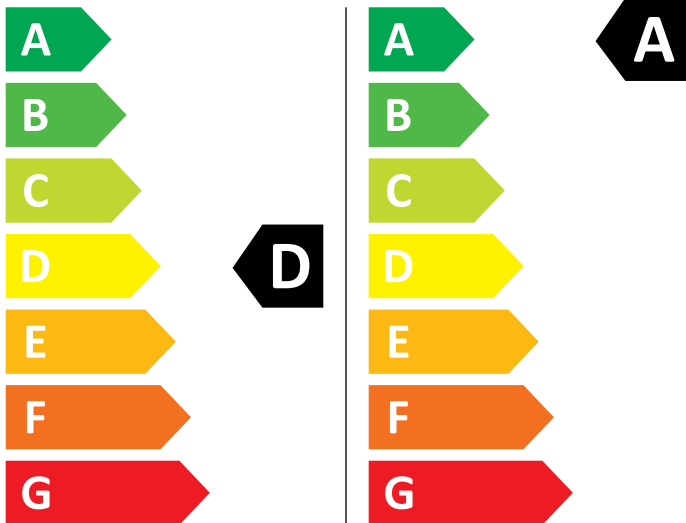

ENERG

AEG

LWR851605UD 914611309

💧 307 kWh/100

💧 51 kWh/100

6,0 kg

10,0 kg

75 L