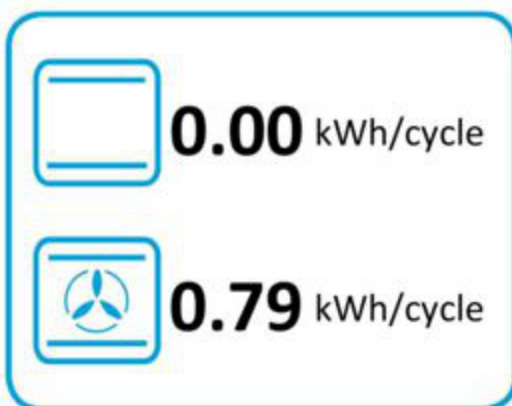

ENERGY

Blomberg

HKN65W
7723286352

65/2014

285305417 / AA K 85x170 mm

ENERG

енергия · ενεργεια

Y IJA
IE IA