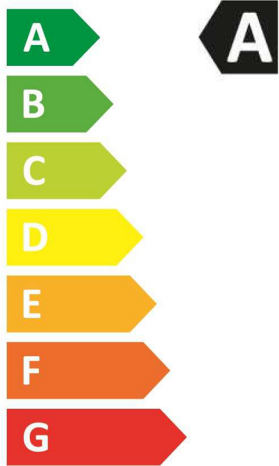

**Blomberg**

LRF854311W 7178561800

🚰🚰🚰 **264** kWh/100🕒

🚰 **47** kWh/100🕒

**5.0** kg  **8.0** kg

**65** L  **47** L

**8:45**  **3:38**

  
A**B**CDEFG

  
75 dB  
A**B**CD

2019/2014

**Blomberg**

LRF854311W 7178561800

🚰🚰🚰 **264** kWh/100🕒

🚰 **47** kWh/100🕒

**5,0** kg  **8,0** kg

**65** L  **47** L