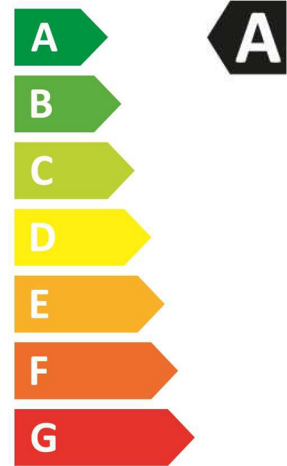

**Blomberg**

LRF854311W 7178561800

🚰🚰🚰 **264** kWh/100🕒

🚰 **47** kWh/100🕒

**5.0** kg  **8.0** kg

**65** L  **47** L

**8:45**  **3:38**

  
A**B**CDEFG

  
75 dB  
A**B**CD

2019/2014

**Blomberg**

LRF854311W 7178561800

🚰🚰🚰 **264** kWh/100🕒

🚰 **47** kWh/100🕒

**5,0** kg  **8,0** kg

**65** L  **47** L