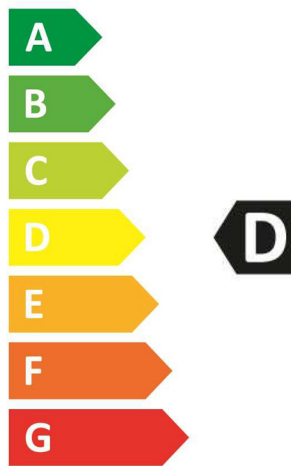

**Blomberg**

LRF854311W 7178561800

🚰🚰🚰 **264** kWh/100🕒

🚰 **47** kWh/100🕒

**5.0** kg  **8.0** kg

**65** L  **47** L

**8:45**  **3:38**

  
A**B**CDEFG

  
75 dB  
A**B**CD

2019/2014

**Blomberg**

LRF854311W 7178561800

🚰🚰🚰 **264** kWh/100🕒

🚰 **47** kWh/100🕒

**5,0** kg  **8,0** kg

**65** L  **47** L