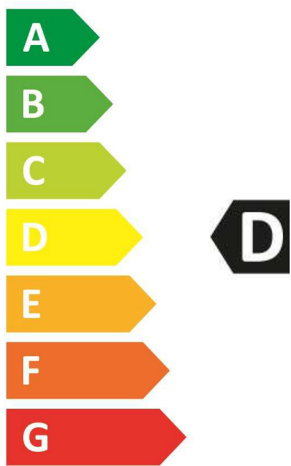

**Blomberg**

LRF854311W 7178561800

🚰🚰🚰 **264** kWh/100🕒

🚰 **47** kWh/100🕒

**5.0** kg  **8.0** kg

**65** L  **47** L

**8:45**  **3:38**

  
A**B**CDEFG

  
75 dB  
A**B**CD

2019/2014

**Blomberg**

LRF854311W 7178561800

🚰🚰🚰 **264** kWh/100🕒

🚰 **47** kWh/100🕒

**5,0** kg  **8,0** kg

**65** L  **47** L