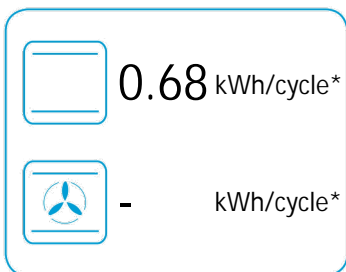

* цикл . cyklus . portion . zyklus . πρόγραμμα . ciclo . tsükkel . ohjelma . ciklus ciklas . cikls . ěiklu . cyclus . cykl . ciclu . program . cykel

65/2014