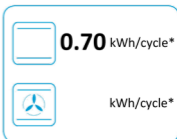

## beko

EDC634W  
7737186385

**A**

65/2014

285308516 / AA

K 85x170 mm

\* цыкъл . cyklus . portion . zykus . πρόγραμμα . ciclo . tsükkel . ohjelma . ciklus . ciklas . cikls . ciklu . cyclus . cykl . ciclu . program . cykel