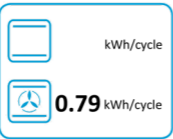

65/2014

285374863 / AA

K 85x170 mm

ENERG

енергия · ενέργεια

beko

EDC634W
7737186385