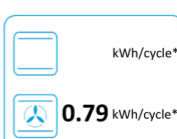

## beko

EDC634W  
7737186385

**A**

65/2014

285374860 / AA

K 85x170 mm

\* цыкъл . cyklus . portion . zykus . πρόγραμμα . ciclo . tsükkel . ohjelma . ciklus . ciklas . cikls . ciklu . cyclus . cykl . ciclu . program . cykel