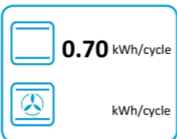

65/2014

ENERG

енергия · ενέργεια

beko

EDC634W
7737186385