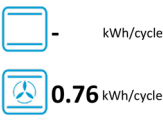

## beko

EDVC503S

7787586339

65/2014

485931178 / AA K 85x170 mm