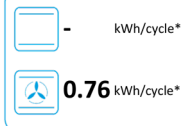

## beko

EDVC503S

7787586339

\* цыкл . cyklus . portion . zykus . πρόγραμμα . ciclo . tsükkel . ohjelma . ciklus ciklas . cikls . ciklu . cyclus . cykl . ciclu . program . cykel

65/2014

485935109 / AA K 85x170 mm