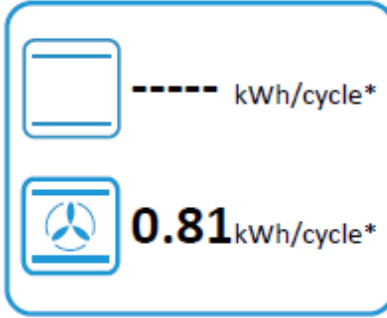

ENERGY

BEL BI903MFC BLK

A

ENERGY

BEL BI903MFC BLK

A

ENERG Y IIA
 енергия · ενέργεια IE IA

BEL BI903MFC BLK

A

38 L

0.71 kWh/cycle*

----- kWh/cycle*

*цикл - cyklus - portion - zklus - προγραμμα - ciclo - tsukkel - ohjelma - ciklus
 ciklas - cikls - ciklu - cyclus - cykl - ciclu - program - cykel

65/2014

ENERG Y IIA
 енергия · ενέργεια IE IA