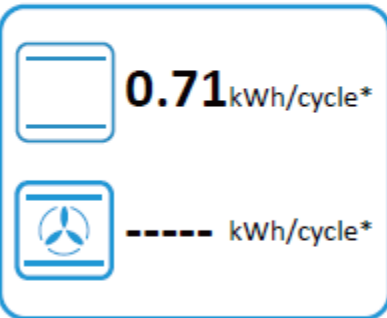

ENERGY

BEL BI903MFC BLK

A

ENERGY

BEL BI903MFC BLK

A

ENERG Y IIA
 енергия · ενέργεια IE IA

BEL BI903MFC BLK

A

38 L

0.71 kWh/cycle*

----- kWh/cycle*

*цикл - cyklus - portion - zklus - προγραμμα - ciclo - tsukkel - ohjelma - ciklus
 ciklas - cikls - ciklu - cyclus - cykl - ciclu - program - cykel

65/2014

ENERG Y IIA
 енергия · ενέργεια IE IA