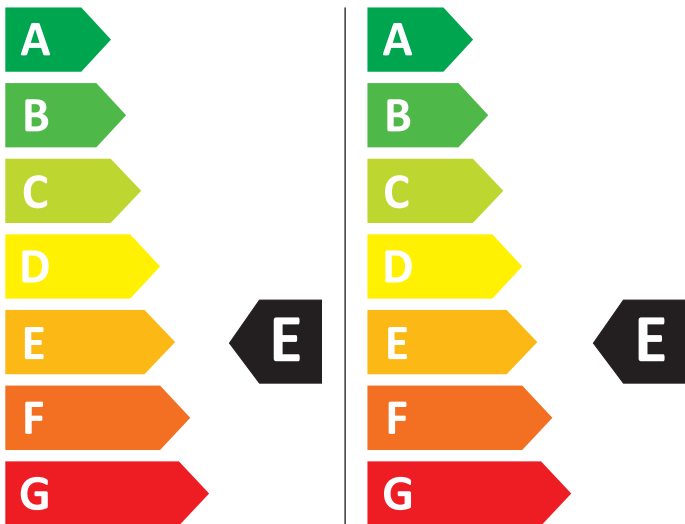

ENERG

Bosch

WKD28542GB

💧 266 kWh / 100🔄

💧 77 kWh / 100🔄

4.0 kg

7.0 kg

68 L