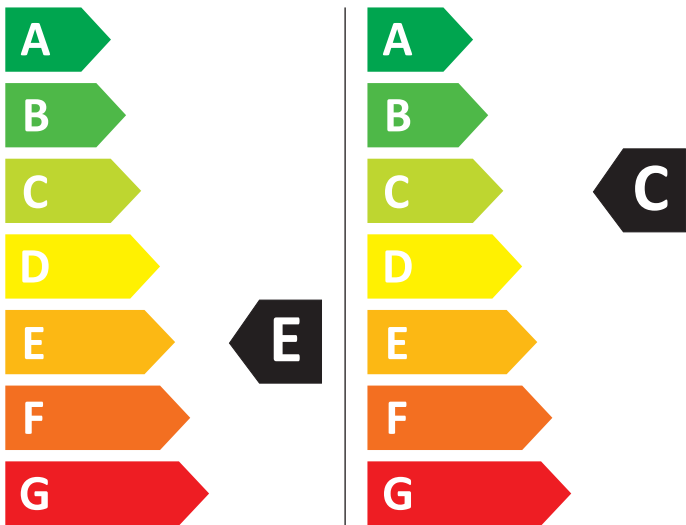

# ENERG

**Bosch**

WNA14490GB

372 kWh / 100

64 kWh / 100

6.0 kg

9.0 kg

84 L