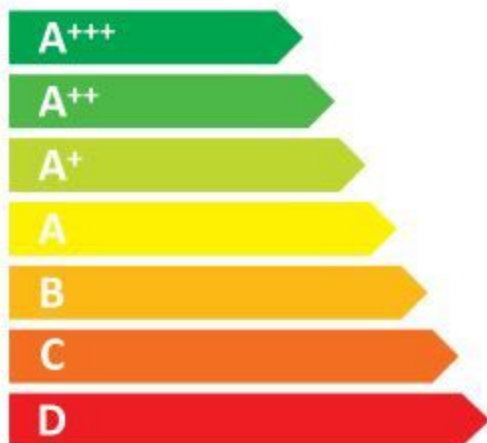

ENERGY

Haier

HD90-A3959

A+++

ENERGIA · ЕНЕРГИЯ · ΕΝΕΡΓΕΙΑ
ENERGIJA · ENERGY · ENERGIE
ENERGI

194
kWh/annum

200
min/cycle*

9,0
kg