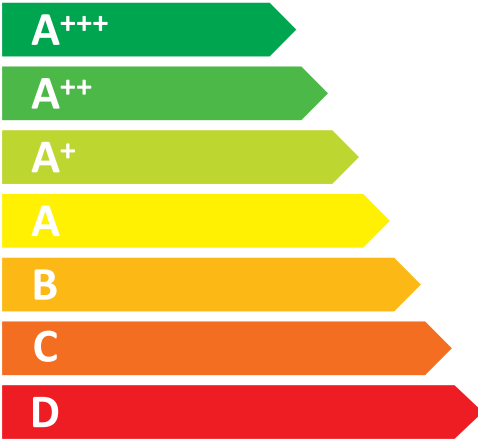

# ENERGY

Haier

HD90-C367U1

**201**  
kWh/annum

  
**206**  
min/cycle

  
**9.0**  
kg

  
**62**  
dB

 **ABCDEFG**

**ENERG**  
енергия · ενεργεια

**Haier**

**HD90-C367U1**

ENERGIA · ЕНЕРГИЯ · ΕΝΕΡΓΕΙΑ  
ENERGIJA · ENERGY · ENERGIE  
ENERGI

**201**  
kWh/annum

  
**206**  
min/cycle\*

  
**9,0**  
kg

  
**62**  
dB