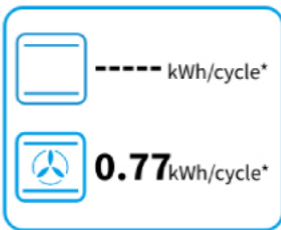

A

54 L

kWh/cycle

0.77 kWh/cycle

ENER
енергия · ενέργεια

Hisense

BUD714221CX

*цикл - cyklus - porton - zyklus - проупацца - ciclo - tsukkel - ohjelma - ciklus
ciklas - cikls - ciklu - cyclus - cykl - ciclu - program - cykel