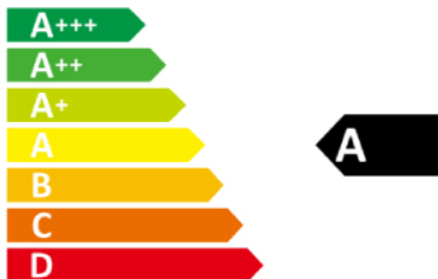

A

54 L

kWh/cycle

0.77 kWh/cycle

ENER
енергия · ενέργεια

Hisense

BUD714221CX

*цикл - cyklus - porton - zyklus - проупацца - ciclo - tsukkel - ohjelma - ciklus
ciklas - cikls - ciklu - cyclus - cykl - ciclu - program - cykel