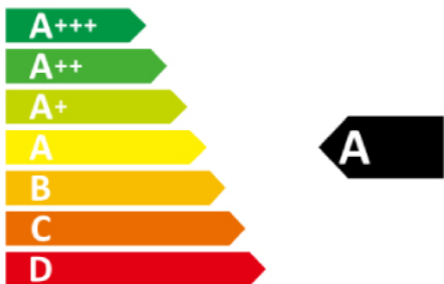

BUD714221CX

38 L

0.68 kWh/cycle*

----- kWh/cycle*

*цикл - cyklus - ποτόν - zyklus - промывка - ciclo - tsukkel - ohjelma - ciklus
 ciklas - cikls - ciklu - cyclus - cykl - ciclu - program - cykel

ENERGY

Hisense