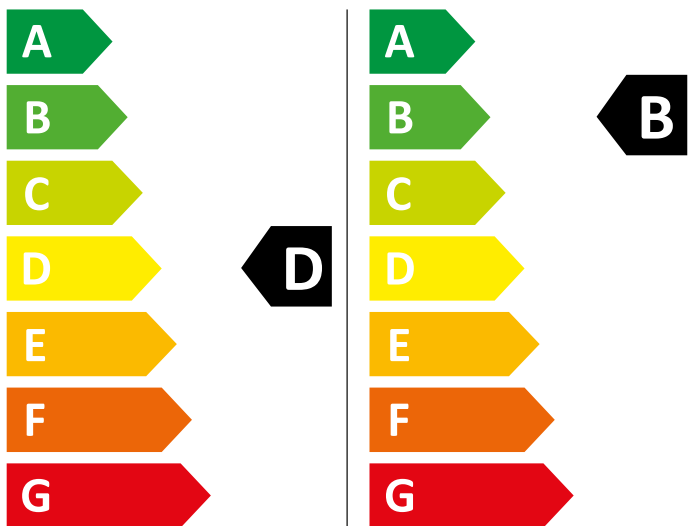

307 kWh/100

56 kWh/100

6,0 kg

9,0 kg

65 L

50 L

9:20

3:48