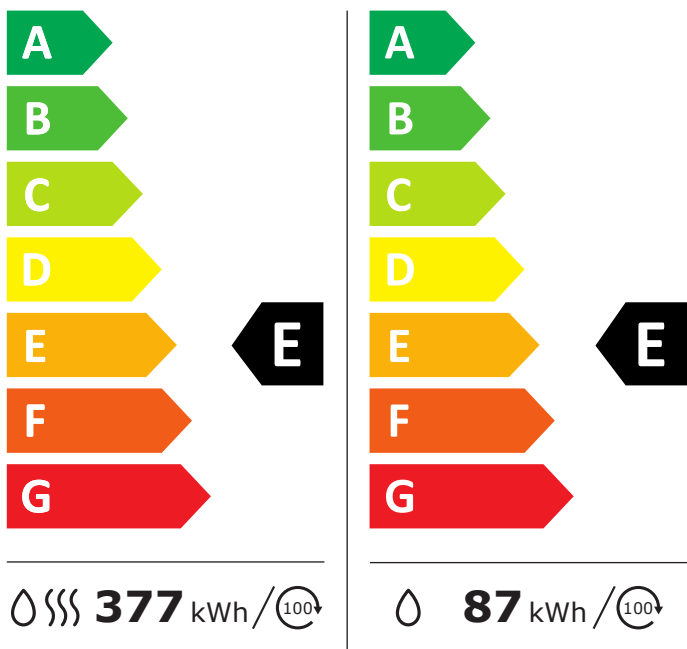

Hoover

H3D 4965DCE/1-80

6 kg

9 kg

86 L

49 L

7:50

3:48