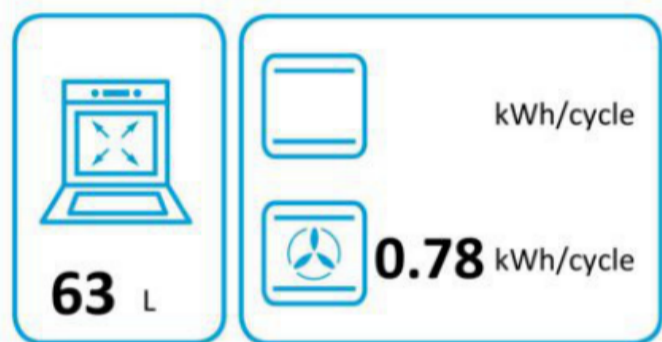

# ENERGY

LEISURE

CK90C230C  
7727786312

65/2014

285374631 / AA      K 85x170 mm

# ENERG

Y UA  
енергия · ενεργεια    IE IA

LEISURE

CK90C230C

65/2014

7727786312 / 285371033 / AA      K

\* цикл . cyklus . portion . zyklus . Πρόγραμμα . ciclo . tsükkel . ohjelma . ciklus ciklas . cikls ciklu . cyclus . cykl . ciclu . program . cykel

# ENERGY

LEISURE

CK90C230C  
7727786312

65/2014

285374705 / AA      K 85x170 mm