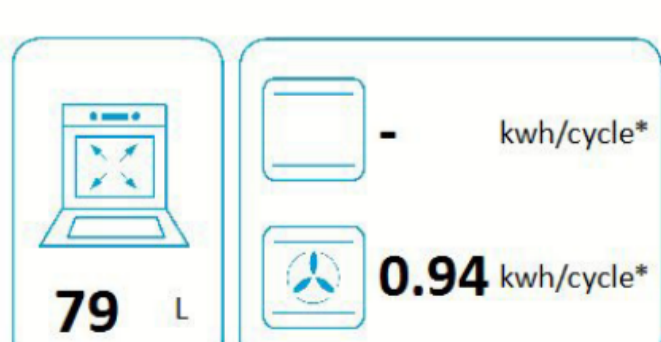

# ENERGY

LEISURE

CK90C230C  
7727786312

65/2014

285374705 / AA      K 85x170 mm

# ENERG

Y UA  
енергия · ενεργεια    IE IA

LEISURE

CK90C230C

65/2014

7727786312 / 285371092 / AA      K

\* цикл . cyklus . portion . zyklus . Πρόγραμμα . ciclo . tsükkel . ohjelma . ciklus ciklas . cikls ciklu . cyclus . cykl . ciclu . program . cykel