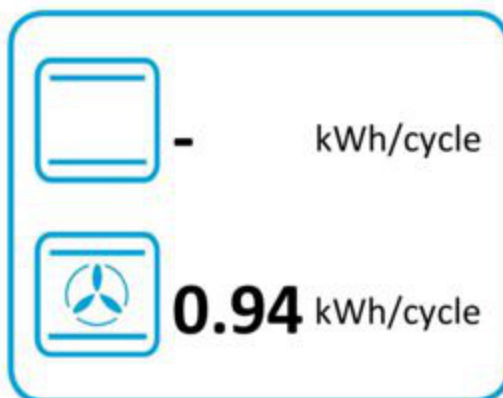

C

D

A+

67

L

5.00 MJ/cycle*

1.39 kWh/cycle*

- MJ/cycle*

- kWh/cycle*

* цикл . cyklus . portion . zyklus . Πρόγραμμα . ciclo . tsükkel . ohjelma . ciklus . ciklas . cikls . ciklu . cyclus . cykl . ciclu . program . cykel

65/2014

ENERGY

LEISURE

CK90G232C
7727786306