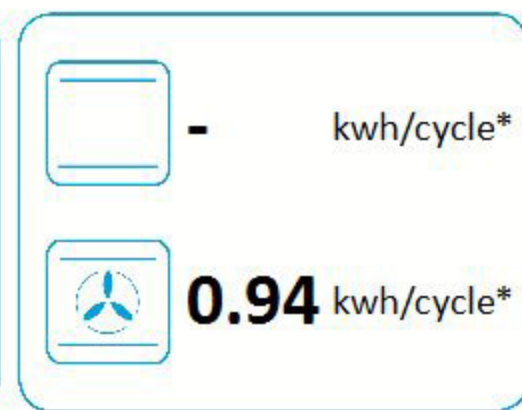

- kWh/cycle*

* цикл . cyklus . portion . zyklus . Πρόγραμμα . ciclo . tsükkel . ohjelma . ciklus . ciklas . cikls . ciklu . cyclus . cykl . ciclu . program . cykel

65/2014

ENERGY

LEISURE

CK90G232C
7727786306

65/2014

ENERG

Y IJA
енергия · ενεργεια
IE IA

LEISURE

CK90G232C

* цикл . cyklus . portion . zyklus . Πρόγραμμα . ciclo . tsükkel . ohjelma . ciklus . ciklas . cikls ciklu . cyclus . cykl . ciclu . program . cykel